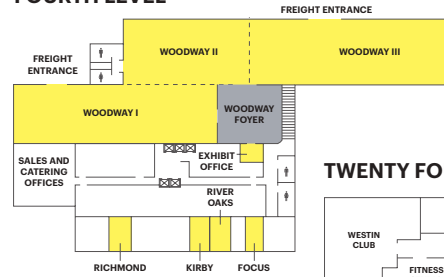

TWENTY FOURTH LEVEL

	SQUARE FOOTAGE	DIMENSIONS	CEILING HEIGHT*	THEATER	BANQUET RND'S OF 10	RECEPTION	CLASSROOM (3 PER 6)	CONFERENCE	U-SHAPE	HOLLOW SQUARE	8'X10' EXHIBIT BOOTHS
THIRD LEVEL											
■ GALLERIA BALLROOM	12,411	88' X 142'	16	1,770	1,000	1,240	780	-	-	-	84
■ GALLERIA I	3,760	43' X 88'	16	530	300	375	230	-	-	-	22
■ GALLERIA II	2,590	30' X 88'	16	350	170	255	150	-	-	-	14
■ GALLERIA III	2,496	28' X 88'	16	350	170	245	150	-	-	-	14
■ GALLERIA IV	3,392	39' X 88'	16	430	220	335	175	-	-	-	20
■ TANGLEWOOD	1,115	29' X 39'	16	150	60	110	60	30	35	45	-
■ BELLAIRE	1,161	30' X 39'	16	165	60	115	60	30	35	45	-
■ POST OAK	1,117	29' X 39'	16	105	60	110	60	30	35	45	-
■ GALLERIA FOYER	7,546	-	12	-	-	750	-	-	-	-	12
■ SAN FELIPE	1,154	29' X 41'	12	150	60	115	65	30	40	45	7
■ SAGE	1,011	30' X 34'	12	140	60	100	55	25	30	40	6
■ WESTCHESTER	1,011	30' X 34'	12	150	60	100	55	25	30	40	6
■ PLAZA BALLROOM	5,428	58' X 91'	12	775	400	540	320	-	-	-	29
■ PLAZA I	2,552	45' X 58'	12	265	160	250	135	-	-	-	13
■ PLAZA II	2,876	45' X 58'	12	340	170	285	140	-	-	-	12
■ PLAZA FOYER	3,232	-	11	-	-	300	-	-	-	-	-
■ CHEVY CHASE	1,118	30' X 33'	11	115	60	110	45	25	30	40	-
■ WEST ALABAMA	1,248	22' X 58'	12	150	80	120	60	50	55	55	6
FOURTH LEVEL											
■ WOODWAY HALL	26,034	48' X 502'	10	-	1,900	2,600	-	-	-	-	168
■ WOODWAY I	11,221	55' X 193'	10	1,400	800	1,120	540	-	-	-	66
■ WOODWAY II	6,620	51' X 128'	10	700	450	660	240	-	-	-	40
■ WOODWAY III	8,175	44' X 181'	10	900	590	815	340	-	-	-	61
■ WOODWAY FOYER	2,104	-	9	-	-	200	-	-	-	-	-
■ RICHMOND	435	15' X 29'	9	25	-	25	12	19	20	-	-
■ KIRBY	429	14' X 29'	9	-	-	-	-	13	-	-	-
■ RIVER OAKS	406	14' X 29'	9	25	-	25	12	20	20	-	-
■ FOCUS	169	13' X 13'	9	-	-	-	-	7	-	-	-
TWENTY FOURTH LEVEL											
■ MONARCH ROOM	4,965	58' X 65'	12	480	270	495	190	-	-	-	17